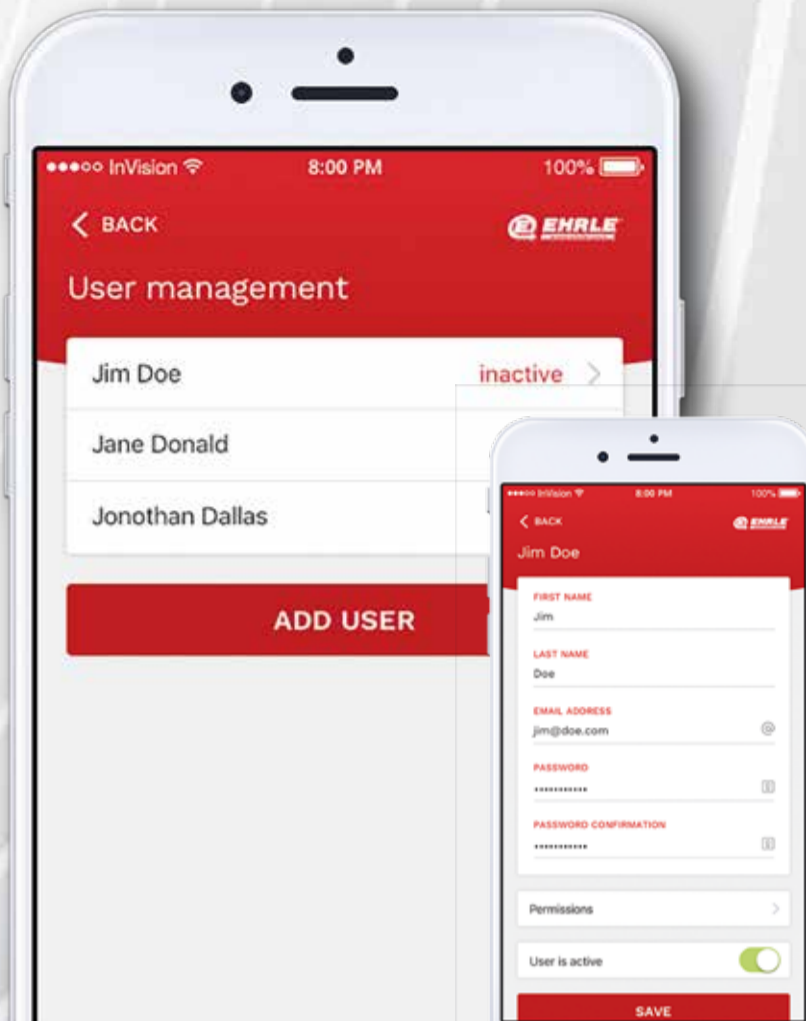

Ob zum Beispiel Analysen zu Umsätzen, Verbrauch und Füllständen oder Informationen zu Wartungen oder Benutzerverhalten: Der Ehrle CarWash Manager PRO™ ist immer an Ihrer Seite. Und jederzeit bereit, Ihren Ertrag nach oben zu treiben!

Der neue Ehrle CarWash Manager PRO™.
Jetzt Lizenz erwerben und profitieren!

Bei der Entwicklung der neuen App haben wir neben der hohen Benutzerfreundlichkeit besonderen Wert auf zentrale Themen gelegt:

- RECHTE VERGEBEN
- FAKTEN SICHTEN
- ZAHLEN ANALYSIEREN
- ERTRÄGE OPTIMIEREN

Systemvoraus-
setzung:

Siemens SPS
eWON, aktiviert
sowie Internet-
verbindung

Verfügbarkeit:

Ab Juli 2018
in den Sprachen
deutsch, englisch,
polnisch, russisch
und lettisch.

RECHTE VERGEBEN

Ob Jim, Jane oder Jonathan, für jeden Mitarbeiter lassen sich die Zugangsrechte zu den einzelnen Funktionen individuell definieren.

FAKTEN SICHTEN

Wissen was läuft - bereits auf der Startseite lassen sich alle Fakten blitzschnell erfassen: Umsatz, Wetter, Betriebsstunden und Status.