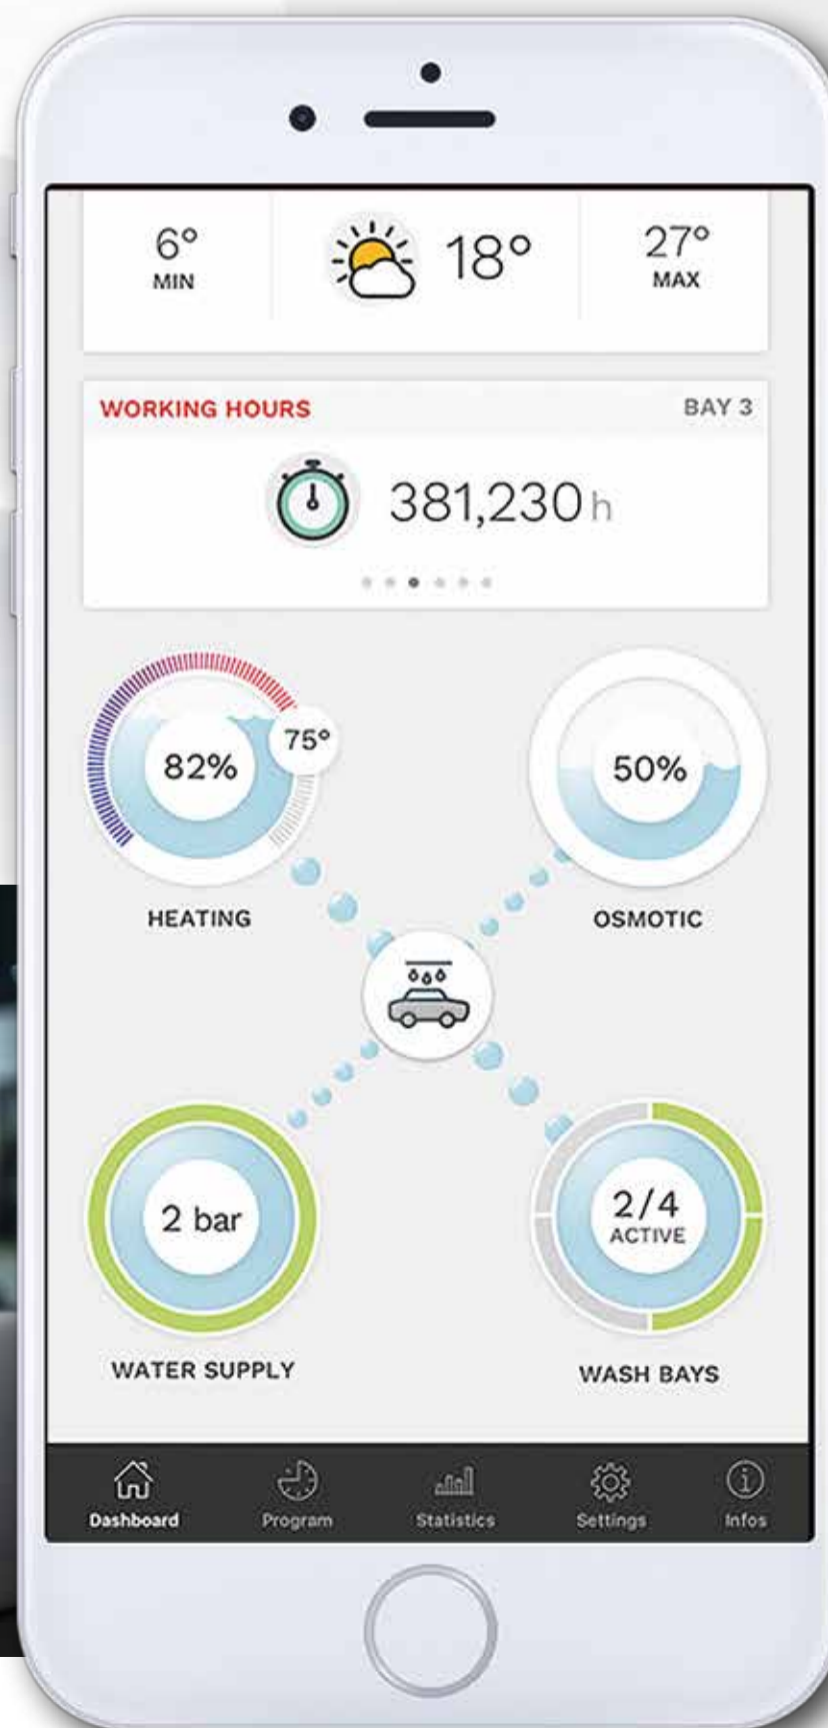

Ihr neuer CarWash Manager PRO™

24/7 mobil verfügbar – zur Steuerung, Überwachung und Auswertung!

Die neue Ehrle App CarWash Manager PRO™ setzt dort an, wo das bewährte Condition Monitoring heute seine Grenzen hat.

Freuen Sie sich auf neue zusätzliche Features zur betriebswirtschaftlichen Überwachung, Steuerung und Auswertung Ihrer Waschanlage. Als innovative Ausbaustufe des Condition Monitoring ist die neue App 24/7 immer und überall einsatzbereit für Sie.

Völlig klar, dass die neue, exzellente Grafikoberfläche für Ihr Smartphone und Tablet optimiert ist. Sie bietet brillante Charts und Statistiken, mit denen Sie Ihre Anlage in praktisch allen Parametern schnell anpassen und sofort optimieren können.

Ob zum Beispiel Analysen zu Umsätzen, Verbrauch und Füllständen oder Informationen zu Wartungen oder Benutzerverhalten: Der Ehrle CarWash Manager PRO™ ist immer an Ihrer Seite. Und jederzeit bereit, Ihren Ertrag nach oben zu treiben!

Der neue Ehrle CarWash Manager PRO™.
Jetzt Lizenz erwerben und profitieren!

Bei der Entwicklung der neuen App haben wir neben der hohen Benutzerfreundlichkeit besonderen Wert auf zentrale Themen gelegt:

- RECHTE VERGEBEN
- FAKTEN SICHTEN
- ZAHLEN ANALYSIEREN
- ERTRÄGE OPTIMIEREN

Systemvoraus-
setzung:

Siemens SPS
eWON, aktiviert
sowie Internet-
verbindung

Verfügbarkeit:

Ab Juli 2018
in den Sprachen
deutsch, englisch,
polnisch, russisch
und lettisch.