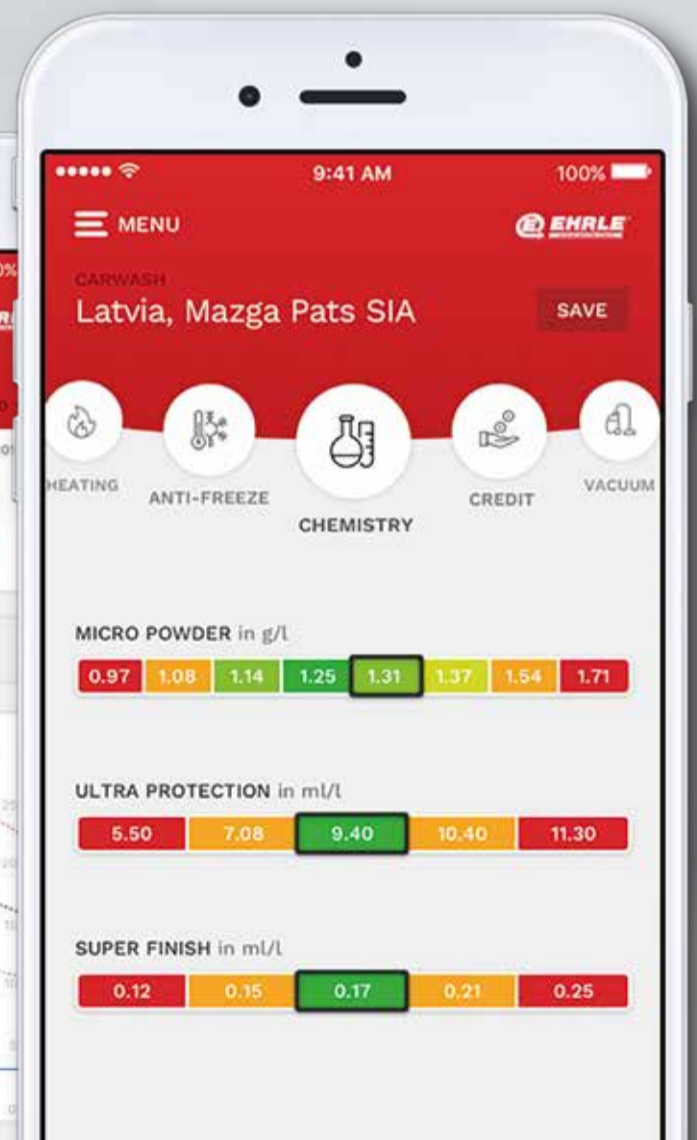

Völlig klar, dass die neue, exzellente Grafikoberfläche für Ihr Smartphone und Tablet optimiert ist. Sie bietet brillante Charts und Statistiken, mit denen Sie Ihre Anlage in praktisch allen Parametern schnell anpassen und sofort optimieren können.

Ob zum Beispiel Analysen zu Umsätzen, Verbrauch und Füllständen oder Informationen zu Wartungen oder Benutzerverhalten: Der Ehrle CarWash Manager PRO™ ist immer an Ihrer Seite. Und jederzeit bereit, Ihren Ertrag nach oben zu treiben!

- RECHTE VERGEBEN
- FAKTEN SICHTEN
- ZAHLEN ANALYSIEREN
- ERTRÄGE OPTIMIEREN

Systemvoraus-
setzung:

Siemens SPS
eWON, aktiviert
sowie Internet-
verbindung

Verfügbarkeit:

Ab Juli 2018
in den Sprachen
deutsch, englisch,
polnisch, russisch
und lettisch.

ZAHLEN ANALYSIEREN

Zum Beispiel mit direktem Zugriff auf die Verbrauchswerte, natürlich für jeden gewünschten Zeitraum.

ERTRÄGE OPTIMIEREN

Feinabstimmung der Chemiezusätze zur Optimierung von Ertrag und Verbrauch.