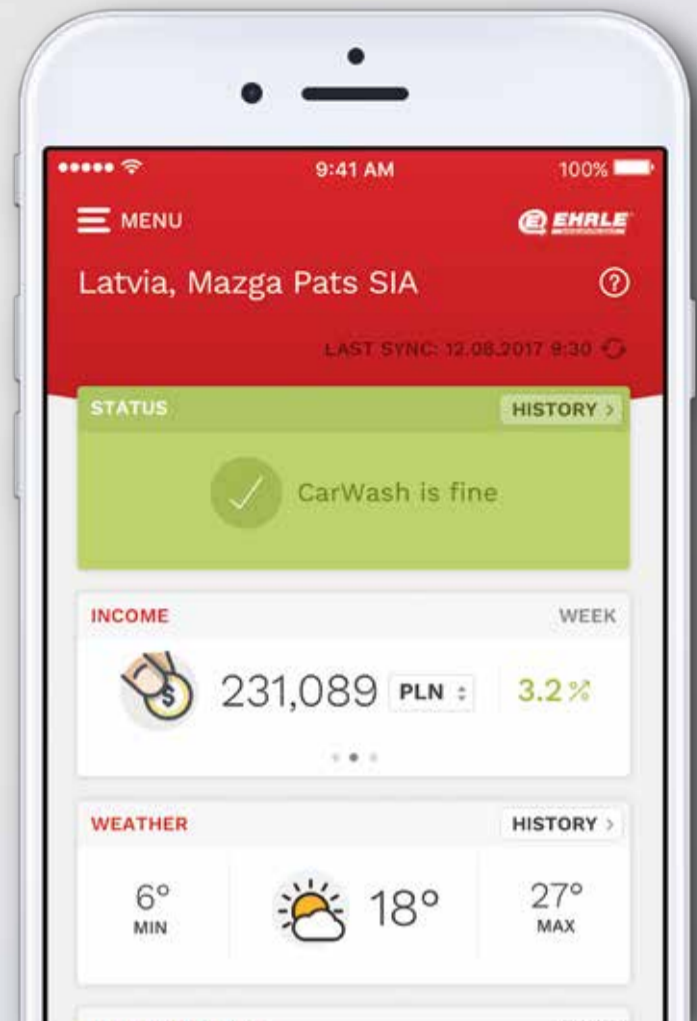

Ob zum Beispiel Analysen zu Umsätzen, Verbrauch und Füllständen oder Informationen zu Wartungen oder Benutzerverhalten: Der Ehrle CarWash Manager PRO™ ist immer an Ihrer Seite. Und jederzeit bereit, Ihren Ertrag nach oben zu treiben!

Der neue Ehrle CarWash Manager PRO™.
Jetzt Lizenz erwerben und profitieren!

Bei der Entwicklung der neuen App haben wir neben der hohen Benutzerfreundlichkeit besonderen Wert auf zentrale Themen gelegt:

- RECHTE VERGEBEN
- FAKTEN SICHTEN
- ZAHLEN ANALYSIEREN
- ERTRÄGE OPTIMIEREN

Systemvoraus-
setzung:

Siemens SPS
eWON, aktiviert
sowie Internet-
verbindung

Verfügbarkeit:

Ab Juli 2018
in den Sprachen
deutsch, englisch,
polnisch, russisch
und lettisch.

RECHTE VERGEBEN

Ob Jim, Jane oder Jonathan, für jeden Mitarbeiter lassen sich die Zugangsrechte zu den einzelnen Funktionen individuell definieren.

FAKTEN SICHTEN

Wissen was läuft - bereits auf der Startseite lassen sich alle Fakten blitzschnell erfassen: Umsatz, Wetter, Betriebsstunden und Status.