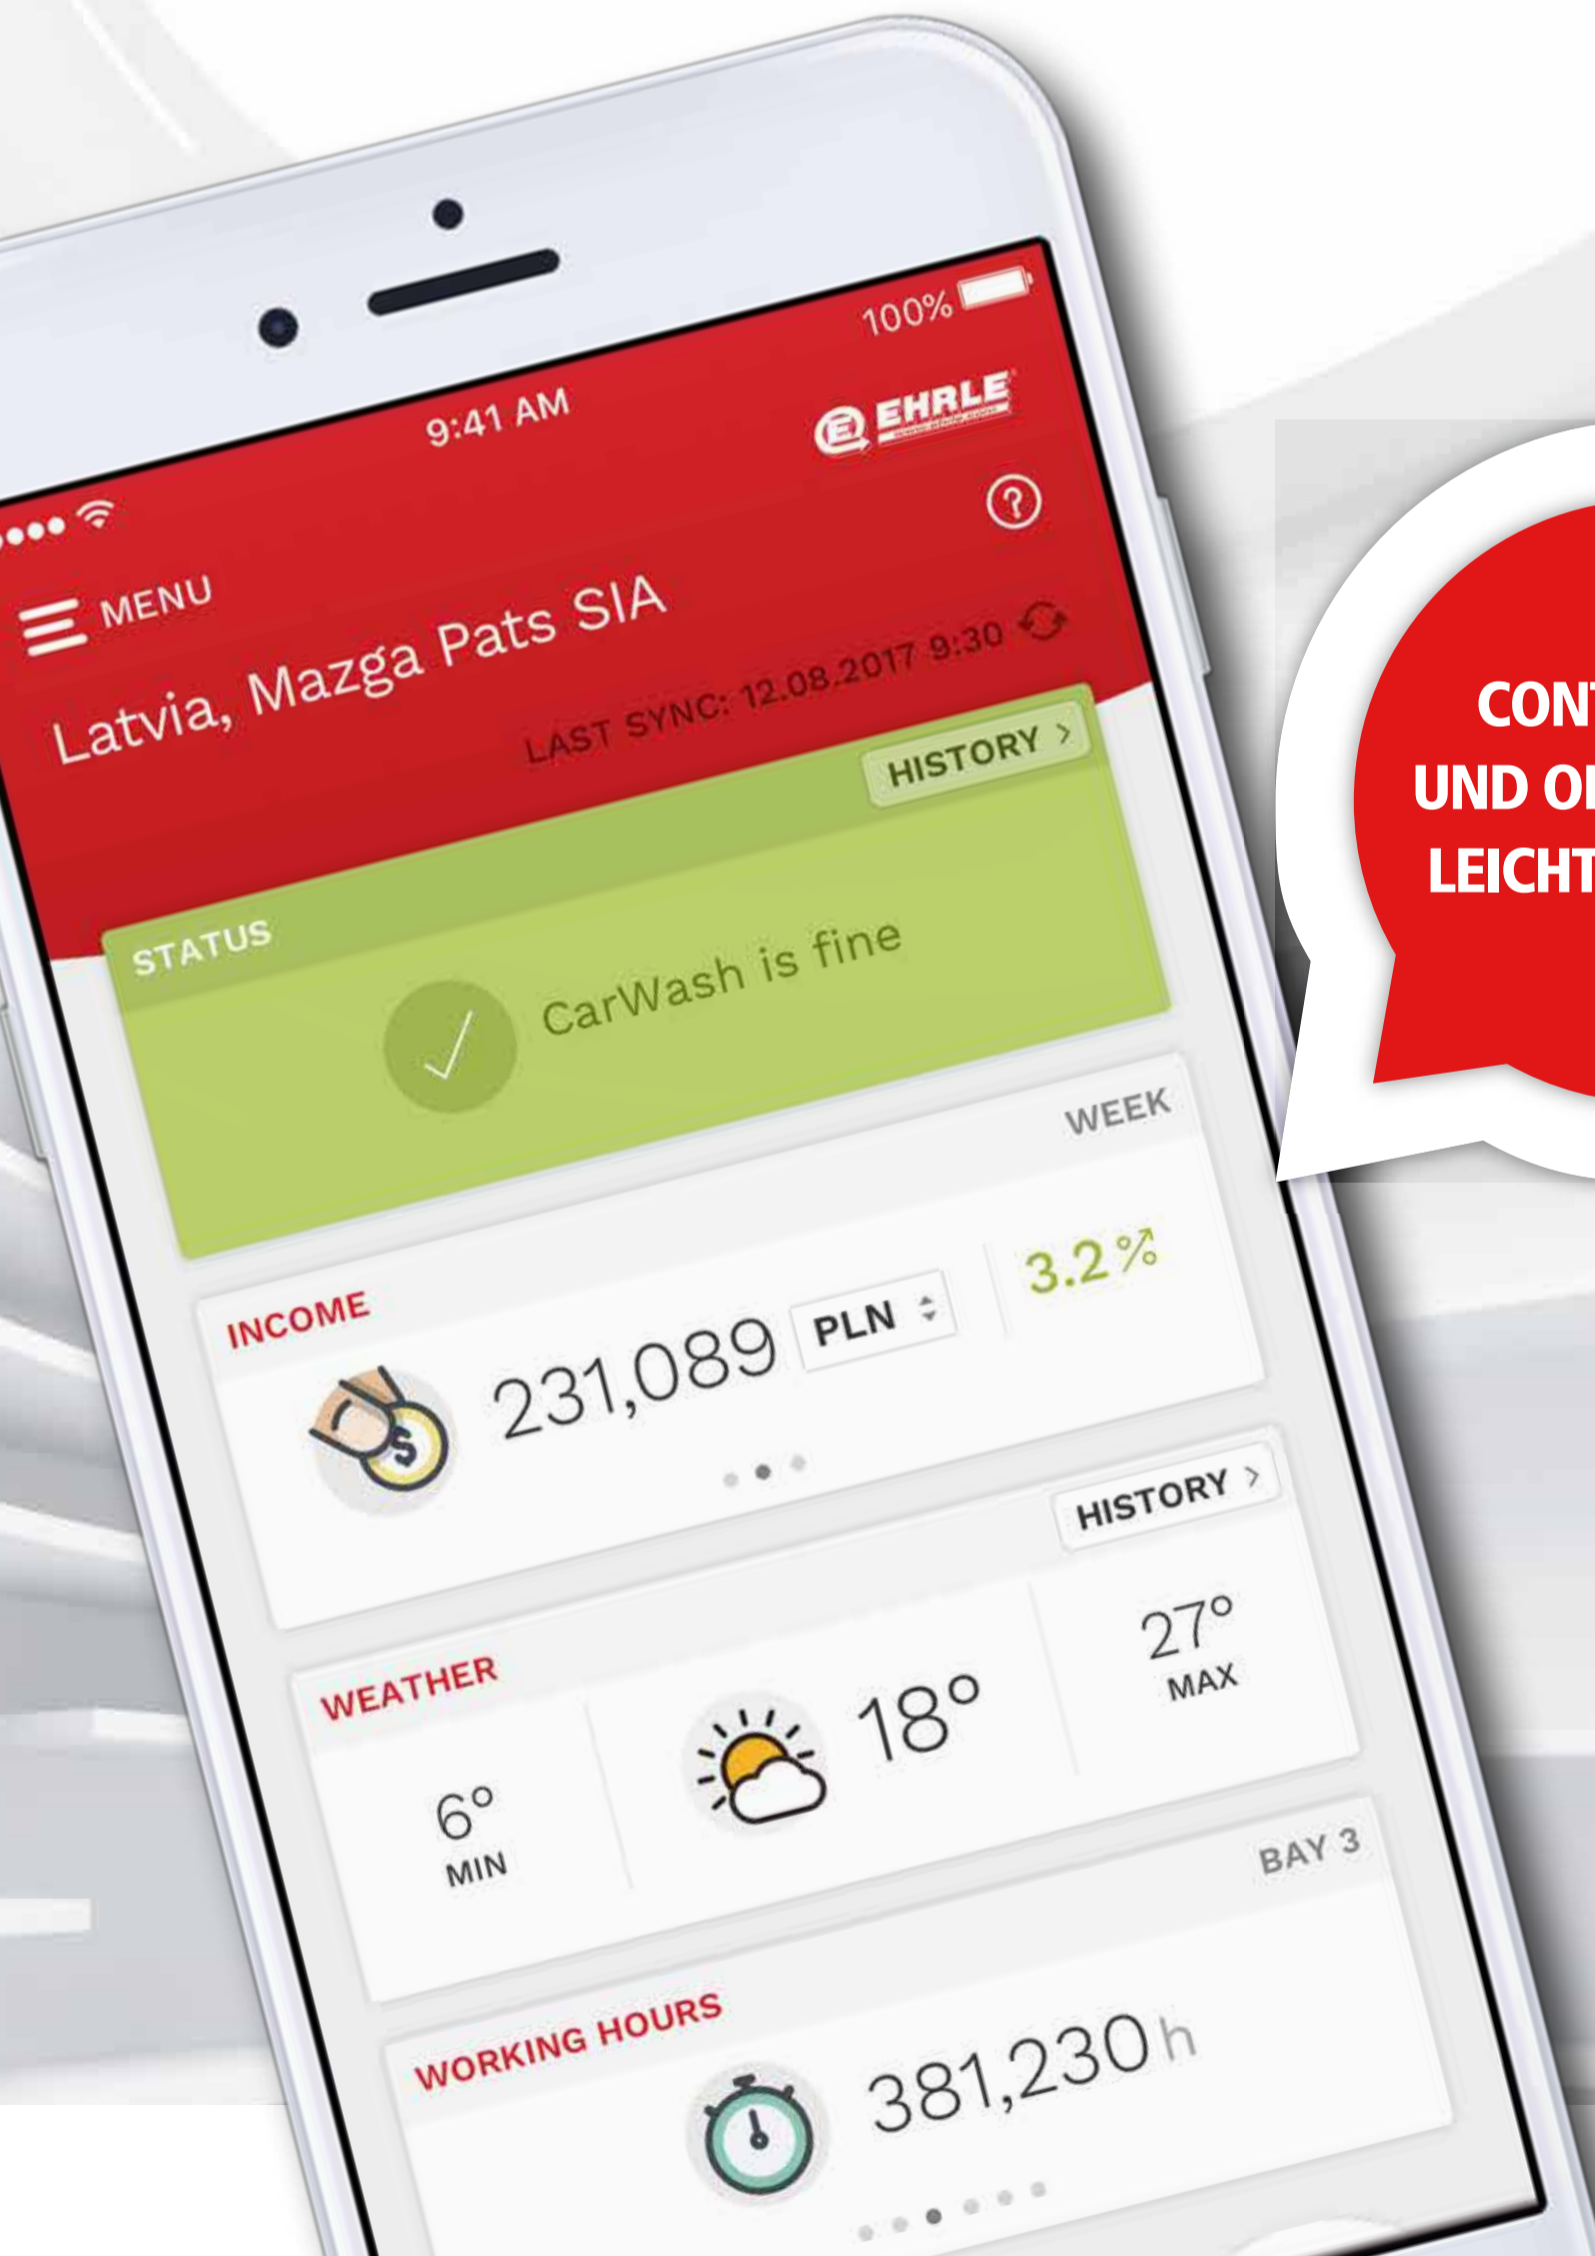

CarWash Manager PRO[™]

Die neue App, die Ihren Ertrag nach oben treibt!

**CONTROLLING
UND OPTIMIERUNG
LEICHT GEMACHT!**

JETZT BEI
 Google Play

Erhältlich im
 App Store

Ihr neuer CarWash Manager PRO™

24/7 mobil verfügbar – zur Steuerung, Überwachung und Auswertung!

Die neue Ehrle App CarWash Manager PRO™ setzt dort an, wo das bewährte Condition Monitoring heute seine Grenzen hat.

Freuen Sie sich auf neue zusätzliche Features zur betriebswirtschaftlichen Überwachung, Steuerung und Auswertung Ihrer Waschanlage. Als innovative Ausbaustufe des Condition Monitoring ist die neue App 24/7 immer und überall einsatzbereit für Sie.

Völlig klar, dass die neue, exzellente Grafikoberfläche für Ihr Smartphone und Tablet optimiert ist. Sie bietet brillante Charts und Statistiken, mit denen Sie Ihre Anlage in praktisch allen Parametern schnell anpassen und sofort optimieren können.

Ob zum Beispiel Analysen zu Umsätzen, Verbrauch und Füllständen oder Informationen zu Wartungen oder Benutzerverhalten: Der Ehrle CarWash Manager PRO™ ist immer an Ihrer Seite. Und jederzeit bereit, Ihren Ertrag nach oben zu treiben!