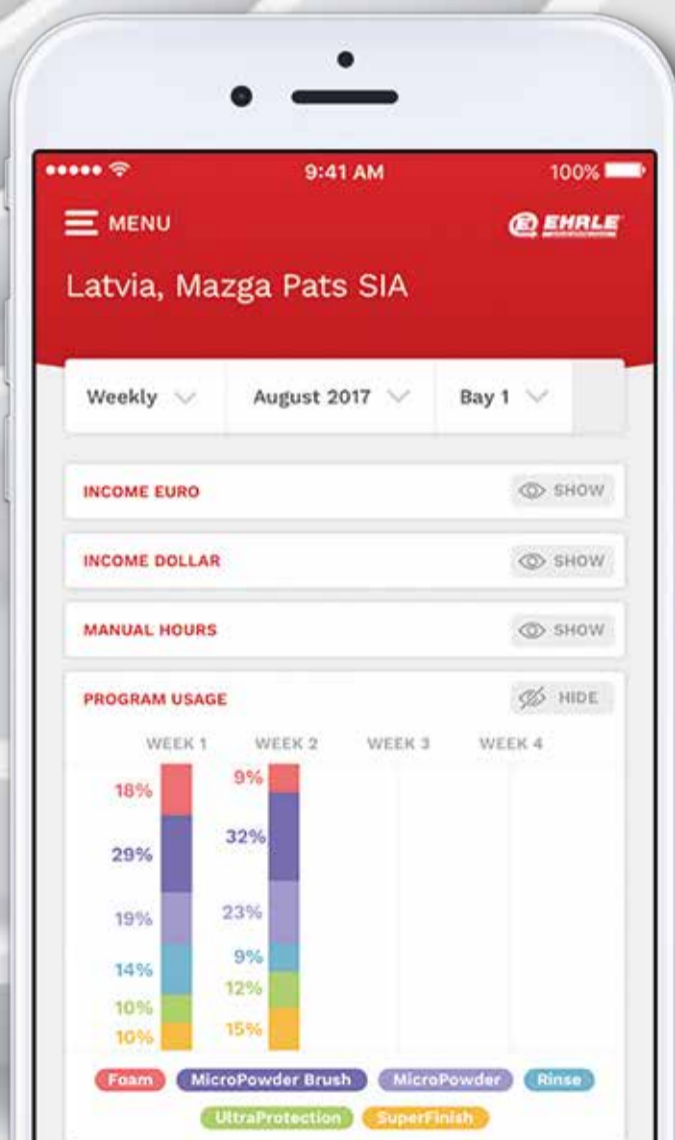

Ob zum Beispiel Analysen zu Umsätzen, Verbrauch und Füllständen oder Informationen zu Wartungen oder Benutzerverhalten: Der Ehrle CarWash Manager PRO™ ist immer an Ihrer Seite. Und jederzeit bereit, Ihren Ertrag nach oben zu treiben!

Der neue Ehrle CarWash Manager PRO™.
Jetzt Lizenz erwerben und profitieren!

Bei der Entwicklung der neuen App haben wir neben der hohen Benutzerfreundlichkeit besonderen Wert auf zentrale Themen gelegt:

- RECHTE VERGEBEN
- FAKTEN SICHTEN
- ZAHLEN ANALYSIEREN
- ERTRÄGE OPTIMIEREN

Systemvoraus-
setzung:

Siemens SPS
eWON, aktiviert
sowie Internet-
verbindung

Verfügbarkeit:

Ab Juli 2018
in den Sprachen
deutsch, englisch,
polnisch, russisch
und lettisch.

RECHTE VERGEBEN

Ob Jim, Jane oder Jonathan, für jeden Mitarbeiter lassen sich die Zugangsrechte zu den einzelnen Funktionen individuell definieren.

FAKTEN SICHTEN

Wissen was läuft - bereits auf der Startseite lassen sich alle Fakten blitzschnell erfassen: Umsatz, Wetter, Betriebsstunden und Status.