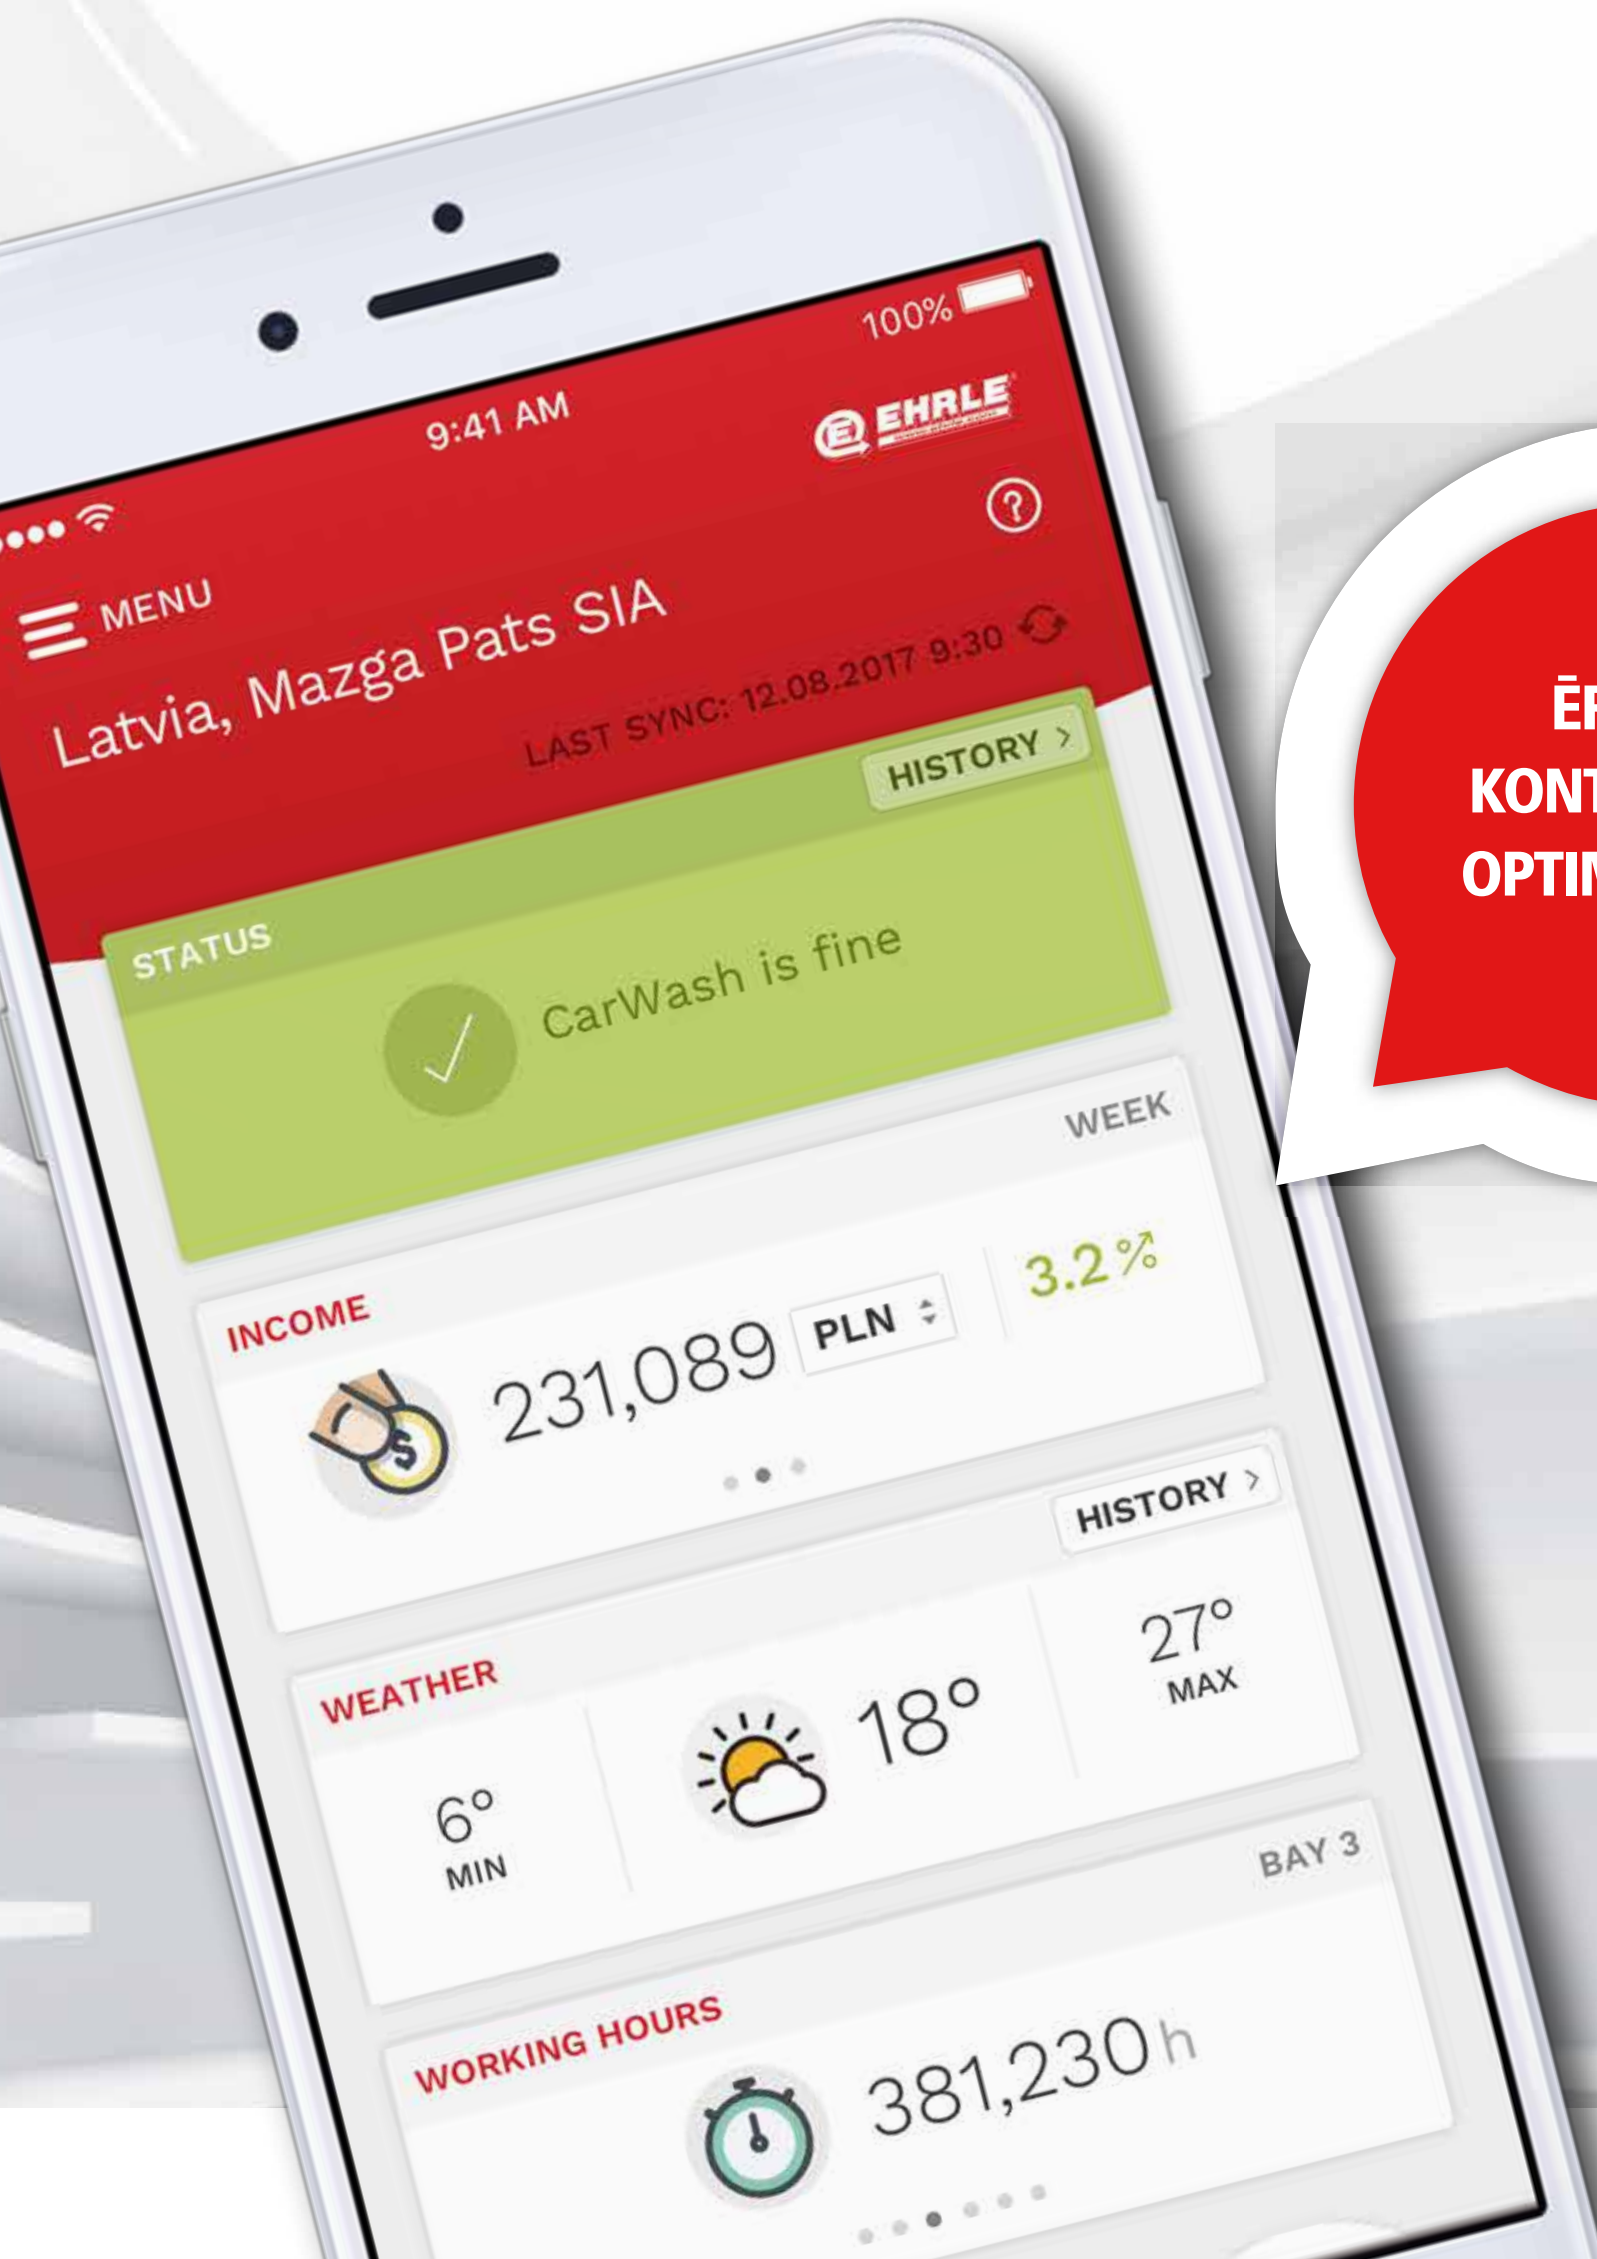

CarWash Manager PRO™

Jauna lietotne, kas maksimāli palielina jūsu ieņēmumus!

**ĒRTĀKAI
KONTROLEI UN
OPTIMIZĀCIJAI!**

Jūsu jaunais CarWash pārvaldnieks PRO™

(Mobilais telefons) pieejams 24 stundas diennaktī - 7 dienas nedēļā - kontrolei, uzraudzībai un novērtēšanai!

Jaunais Ehrle App CarWash pārvaldnieks sāk darboties, kad stāvokļa uzraugs ir sasniedzis savus limitus.

Iepazīsties ar jaunajām papildu funkcijām jūsu Automazgātavas darbības uzraudzībai, kontrolei un novērtēšanai. Jaunā lietojumprogramma ir novatoriska stāvokļa uzraudzības uzlabošana jebkurā laikā un vietā 24 stundas diennaktī.

Neapšaubāmi, jauna, lieliska grafikas saskarsme ir optimizēta jūsu viedtālrunim un planšetdatoram. Tas piedāvā izcilas diagrammas un statistiku, kas ļauj ātri pielāgot un nekavējoties optimizēt jūsu sistēmu praktiski jebkurā parametrā.

Piemēram, pārdošanas, patēriņa un aizpildīšanas līmeņu analīzes vai informāciju par apkopi vai lietotāja uzvedību: Ehrle CarWash Pārvaldnieks vienmēr atrodas jūsu pusē un vienmēr ir gatavs paaugstināt jūsu ieņēmumus!