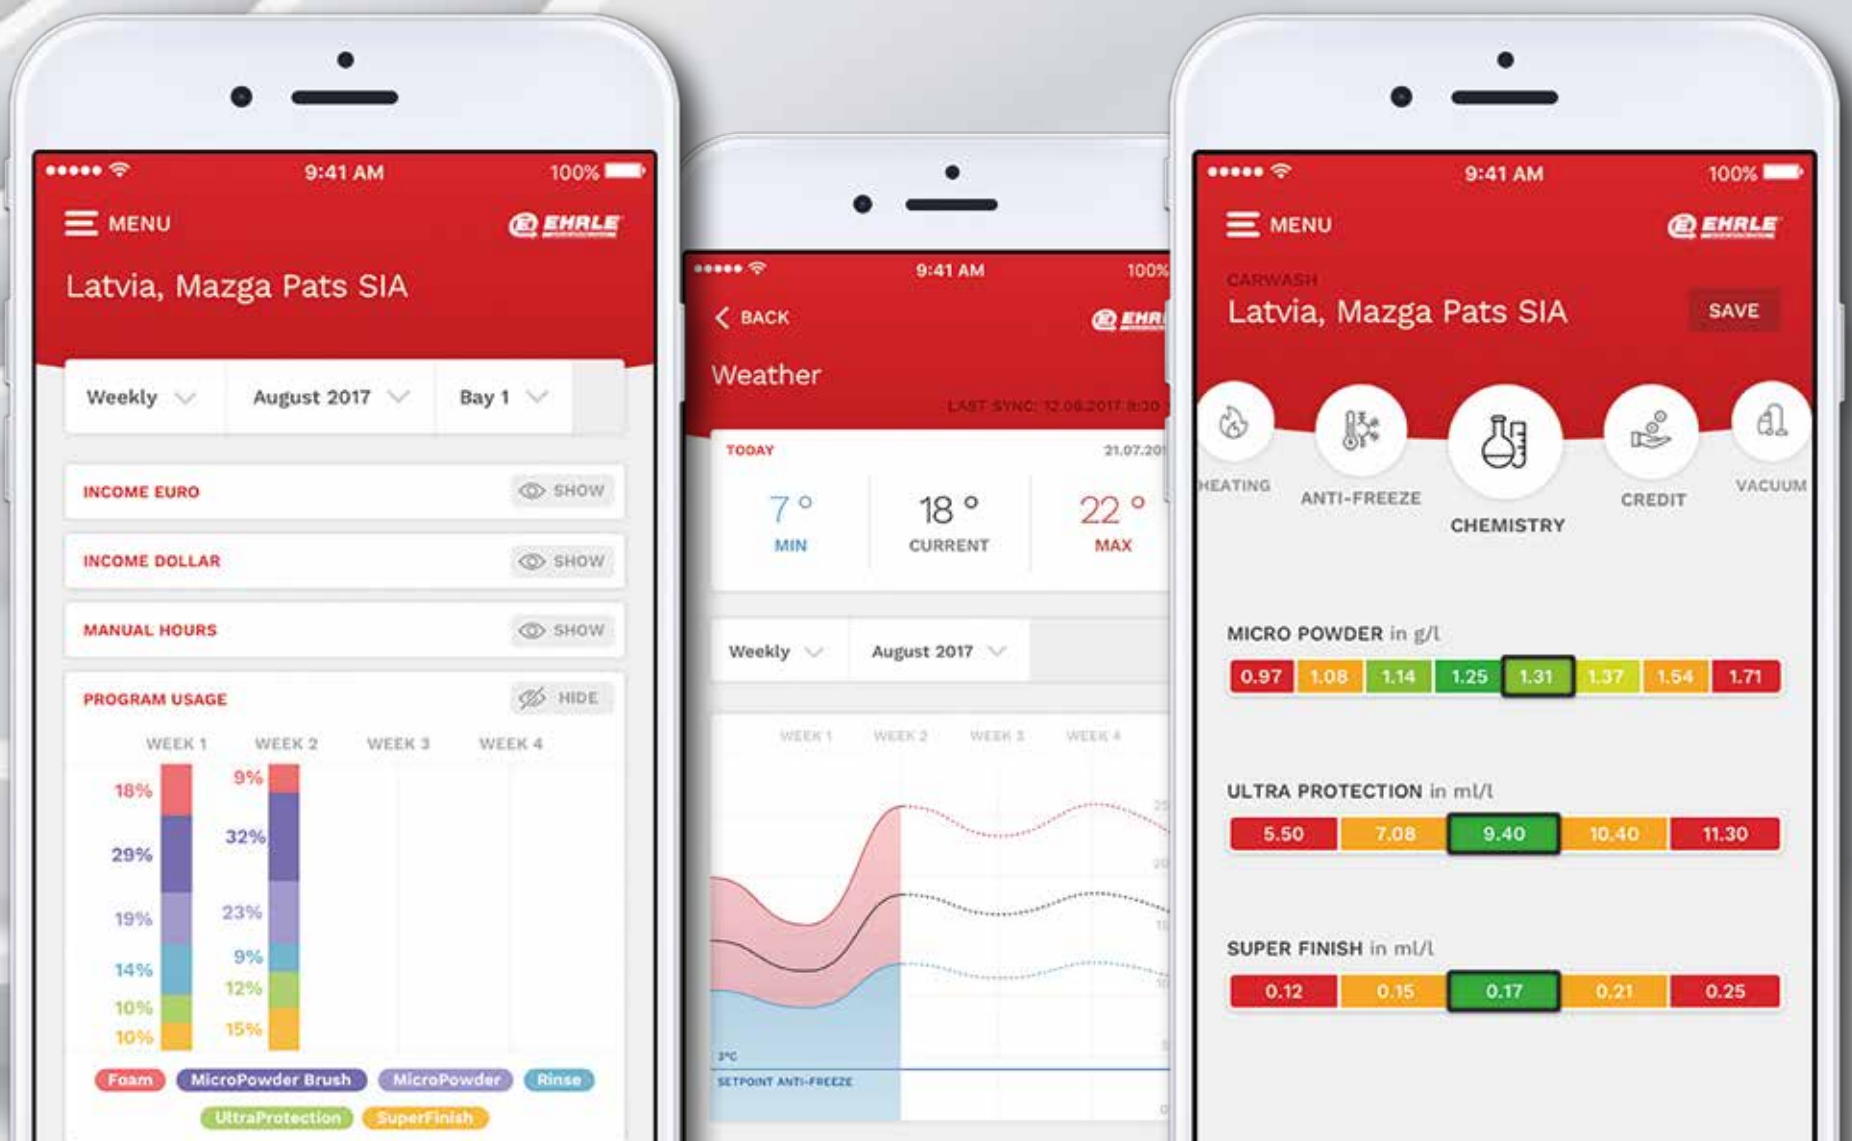

Neapšaubāmi, jauna, lieliska grafikas saskarsme ir optimizēta jūsu viedtālrunim un planšetdatoram. Tas piedāvā izcilas diagrammas un statistiku, kas ļauj ātri pielāgot un nekavējoties optimizēt jūsu sistēmu praktiski jebkurā parametrā.

Piemēram, pārdošanas, patēriņa un aizpildīšanas līmeņu analīzes vai informāciju par apkopi vai lietotāja uzvedību: Ehrle CarWash Pārvaldnieks vienmēr atrodas jūsu pusē un vienmēr ir gatavs paaugstināt jūsu ieņēmumus!

- TIESĪBU PIEŠĶIRŠANA
- FAKTU PĀRSKATĪŠANA
- DATU ANALĪZE
- IENĀKUMU OPTIMIZĒŠANA

Sistēmas prasības:
aktivizēts eWON,
interneta
piekļuve /
savienojums

Pieejams:
No 2018.
gada jūlija

TIESĪBU PIEŠKIRŠANA

Neatkarīgi no tā, vai Džims, Džeina vai Džonats, individuālo funkciju piekļuves tiesības var definēt katram darbiniekam atsevišķi.

FAKTU PĀRSKATĪŠANA

Ātri noskaidrot, kas notiek, var sāklumlapā sadaļās: pārdošana, laika apstākļi, darba stundas un statuss

DATU ANALĪZE

Piemēram, ar tiešo piekļuvi patēriņa vērtībām, protams, par jebkuru vēlamu periodu.