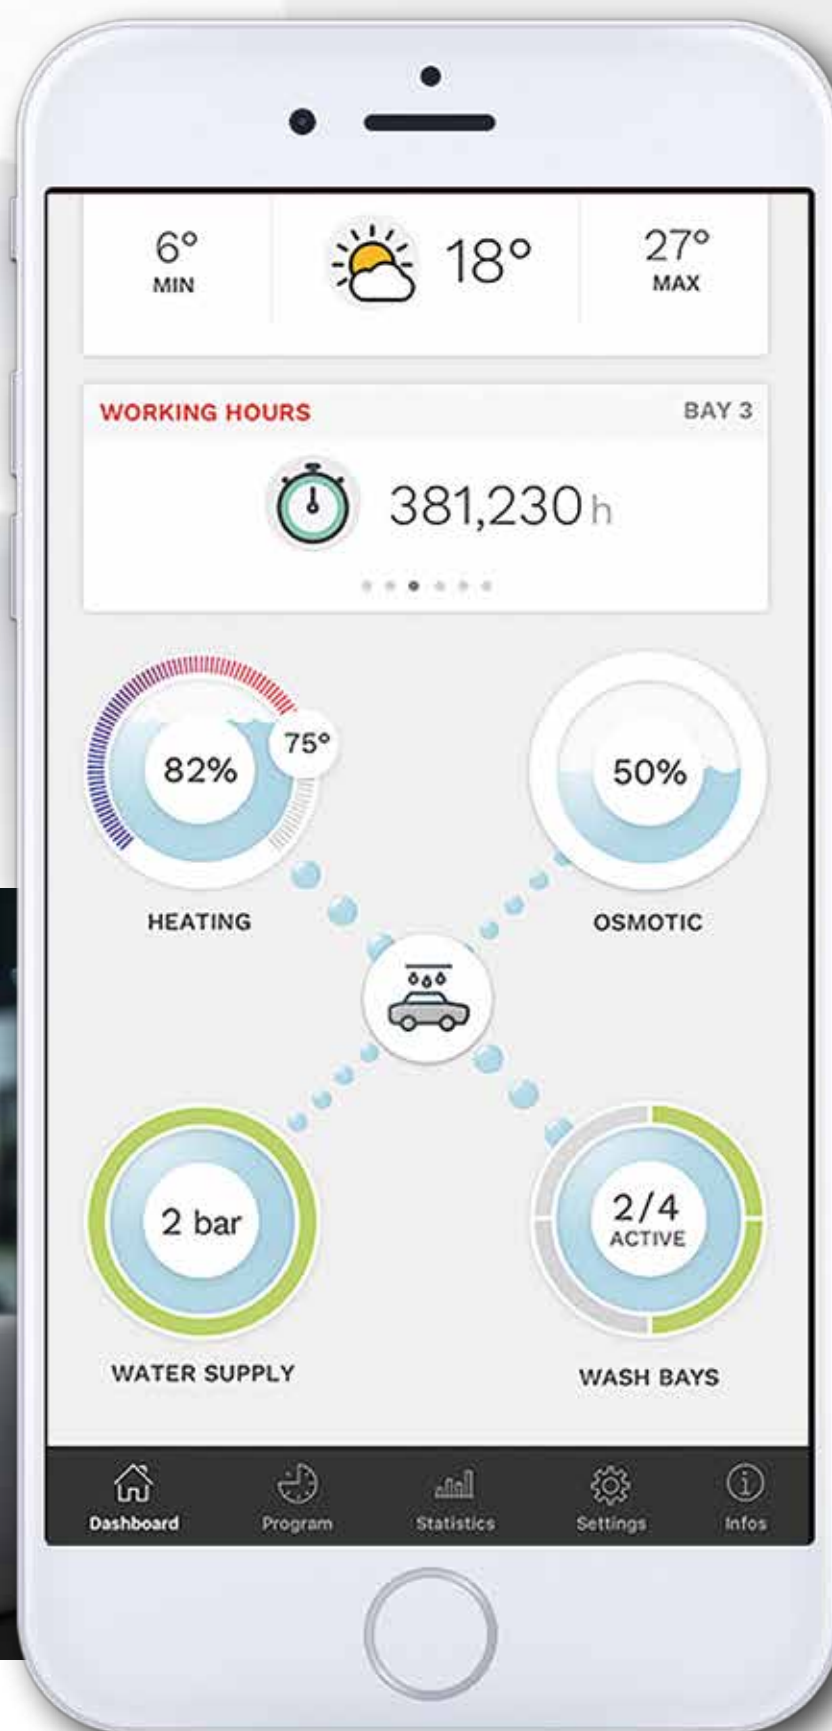

Jūsu jaunais CarWash pārvaldnieks PRO™

(Mobilais telefons) pieejams 24 stundas diennaktī - 7 dienas nedēļā - kontrolei, uzraudzībai un novērtēšanai!

Jaunais Ehrle App CarWash pārvaldnieks sāk darboties, kad stāvokļa uzraugs ir sasniedzis savus limitus.

Iepazīsties ar jaunajām papildu funkcijām jūsu Automazgātavas darbības uzraudzībai, kontrolei un novērtēšanai. Jaunā lietojumprogramma ir novatoriska stāvokļa uzraudzības uzlabošana jebkurā laikā un vietā 24 stundas diennaktī.

Neapšaubāmi, jauna, lieliska grafikas saskarsme ir optimizēta jūsu viedtālrunim un planšetdatoram. Tas piedāvā izcilas diagrammas un statistiku, kas ļauj ātri pielāgot un nekavējoties optimizēt jūsu sistēmu praktiski jebkurā parametrā.

Piemēram, pārdošanas, patēriņa un aizpildīšanas līmeņu analīzes vai informāciju par apkopi vai lietotāja uzvedību: Ehrle CarWash Pārvaldnieks vienmēr atrodas jūsu pusē un vienmēr ir gatavs paaugstināt jūsu ieņēmumus!

Jaunais Ehrle Automazgātavas pārvaldnieks. Nopērc licenci tagad un gūsti peļņu!

Izstrādājot jauno lietotni, papildus galvenajam tematam esam uzsvēruši augsto līmeni, kā arī augstu lietotājdraudzīguma līmeni:

- TIESĪBU PIEŠĶIRŠANA
- FAKTU PĀRSKATĪŠANA
- DATU ANALĪZE
- IENĀKUMU OPTIMIZĒŠANA

Sistēmas prasības:
aktivizēts eWON,
interneta
piekļuve /
savienojums

Pieejams:
No 2018.
gada jūlija