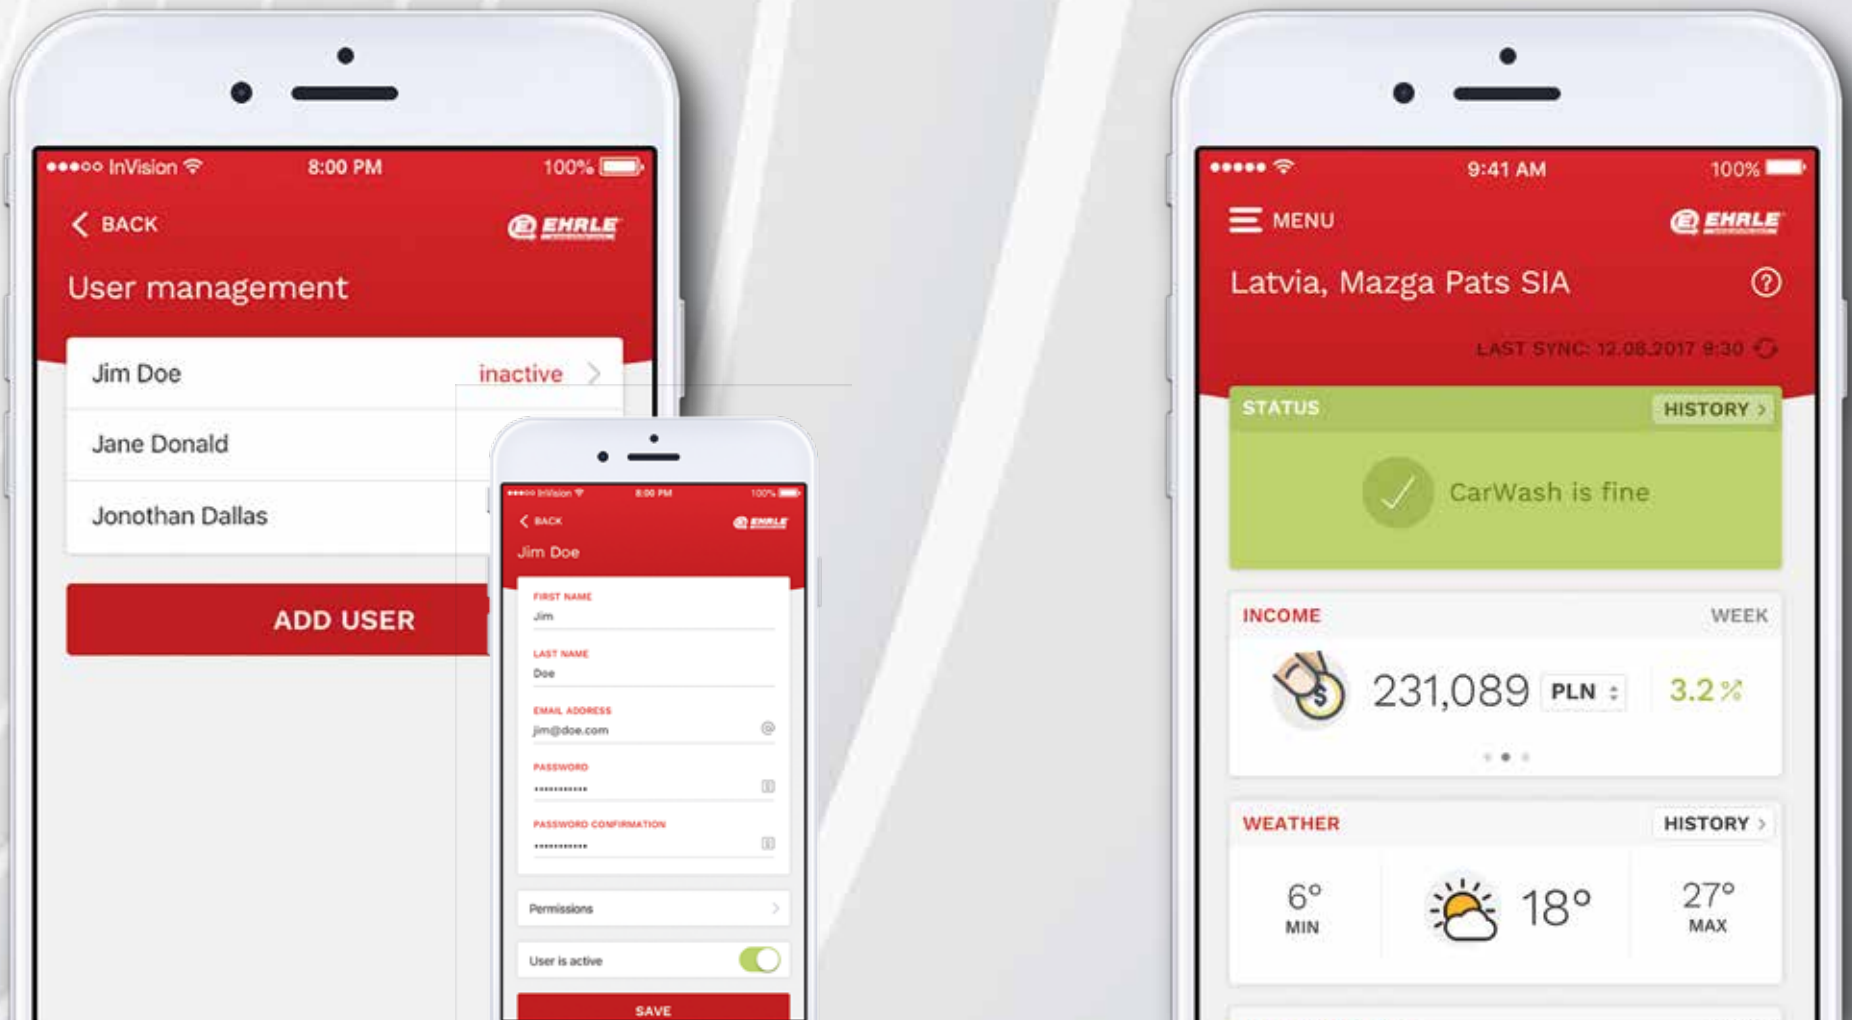

Piemēram, pārdošanas, patēriņa un aizpildīšanas līmeņu analīzes vai informāciju par apkopi vai lietotāja uzvedību: Ehrle CarWash Pārvaldnieks vienmēr atrodas jūsu pusē un vienmēr ir gatavs paaugstināt jūsu ieņēmumus!

Jaunais Ehrle Automazgātavas pārvaldnieks. Nopērc licenci tagad un gūsti peļņu!

Izstrādājot jauno lietotni, papildus galvenajam tematam esam uzsvēruši augsto līmeni, kā arī augstu lietotājdraudzīguma līmeni:

- TIESĪBU PIEŠĶIRŠANA
- FAKTU PĀRSKATĪŠANA
- DATU ANALĪZE
- IENĀKUMU OPTIMIZĒŠANA

Sistēmas prasības:
aktivizēts eWON,
interneta
piekļuve /
savienojums

Pieejams:
No 2018.
gada jūlija

TIESĪBU PIEŠKIRŠANA

Neatkarīgi no tā, vai Džims, Džeina vai Džonats, individuālo funkciju piekļuves tiesības var definēt katram darbiniekam atsevišķi.